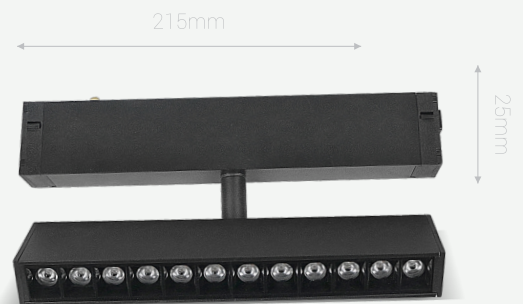

LUMEN: 1223 LM
WATT: 12W
VOLTAGE: 180-240V
CCT: 4000K
MATERIAL: AL+PC
8605036614683

MLL01-38

PRICE: **30.00**