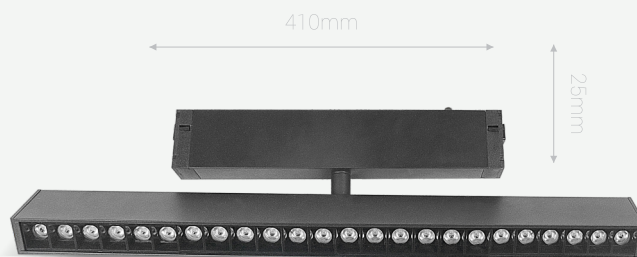

LUMEN: 2448 LM
WATT: 24W
VOLTAGE: 180-240V
CCT: 4000K
MATERIAL: AL+PC
8605036614607

MLL01-30

PRICE: **30.00**

LUMEN: 1223 LM
WATT: 12W
VOLTAGE: 180-240V
CCT: 4000K
MATERIAL: AL+PC
8605036614683

MLL01-38

PRICE: **30.00**