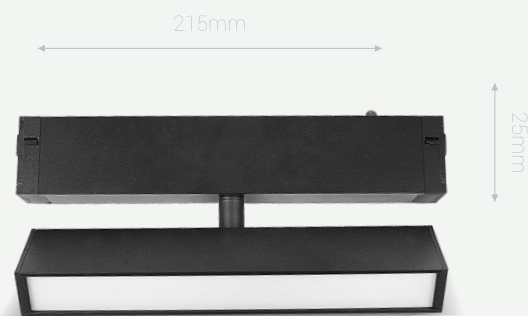

CCT: 4000K
MATERIAL: AL-PC
8605036614560

MLL01-26

PRICE: **23.00**

LUMEN: 2794LM
WATT: 27W
VOLTAGE: 180-240V

CCT: 4000K
MATERIAL: AL+PC
8605036614577

MLL01-27

PRICE: **32.00**

LUMEN: 1223 LM
WATT: 12W
VOLTAGE: 180-240V