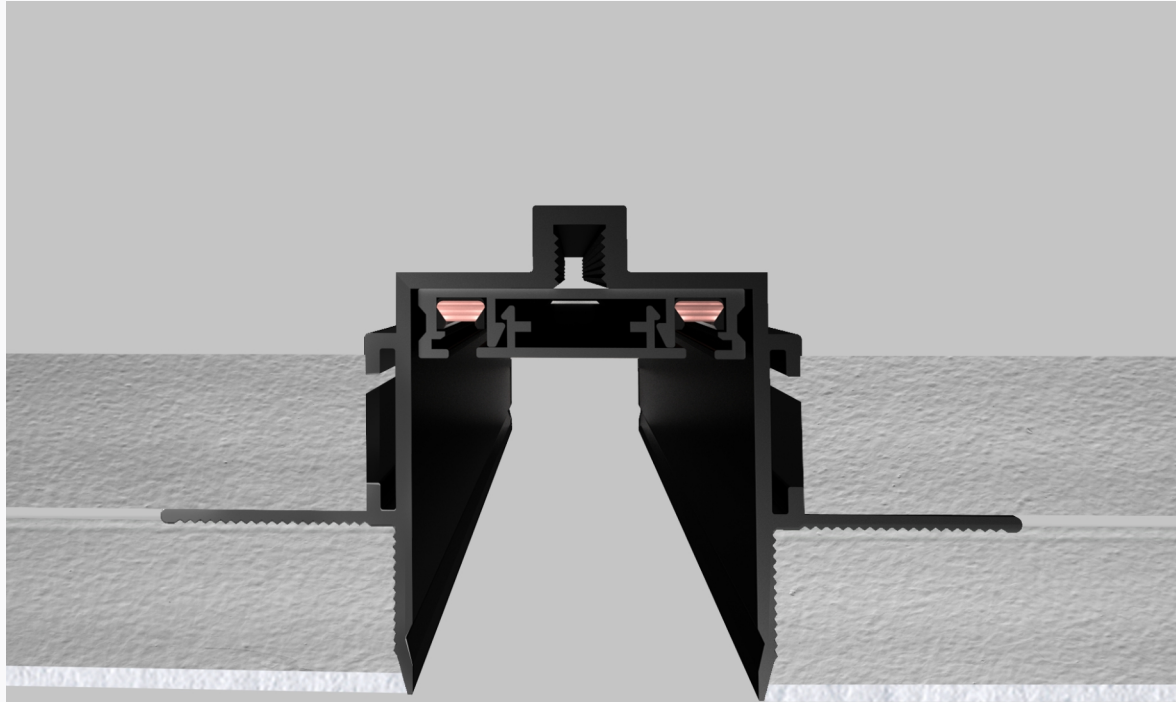

LAMBARIO . . .
Brighter moments

MAGNETIC
TRACKLIGHT
ACCESORIES