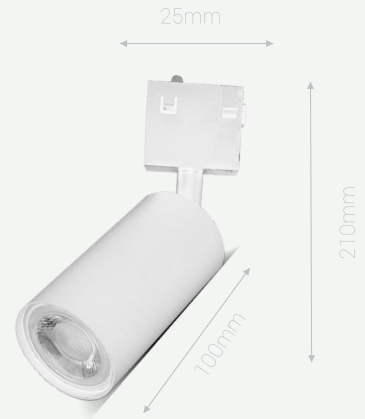

SOCKET: 1XGU10
VOLTAGE: 180-240V

IP CLASS : IP20
MATERIAL: ALU:+ABS
8605036615611

MLL01-71

PRICE: **8.00**