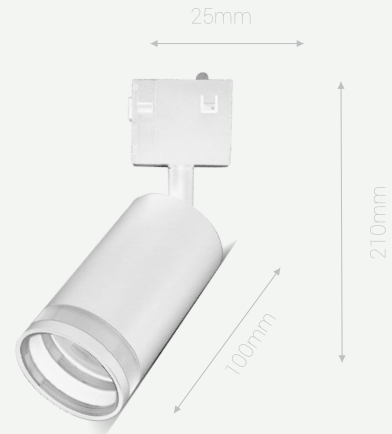

MLL01-72

PRICE: **9.00**

SOCKET: 1XGU10
VOLTAGE: 180-240V

IP CLASS : IP20
MATERIAL: ALU:+ABS
8605036615666

MLL01-76

PRICE: **10.00**

SOCKET: 1XGU10
VOLTAGE: 180-240V

IP CLASS : IP20
MATERIAL: ALU:+ABS
8605036615673